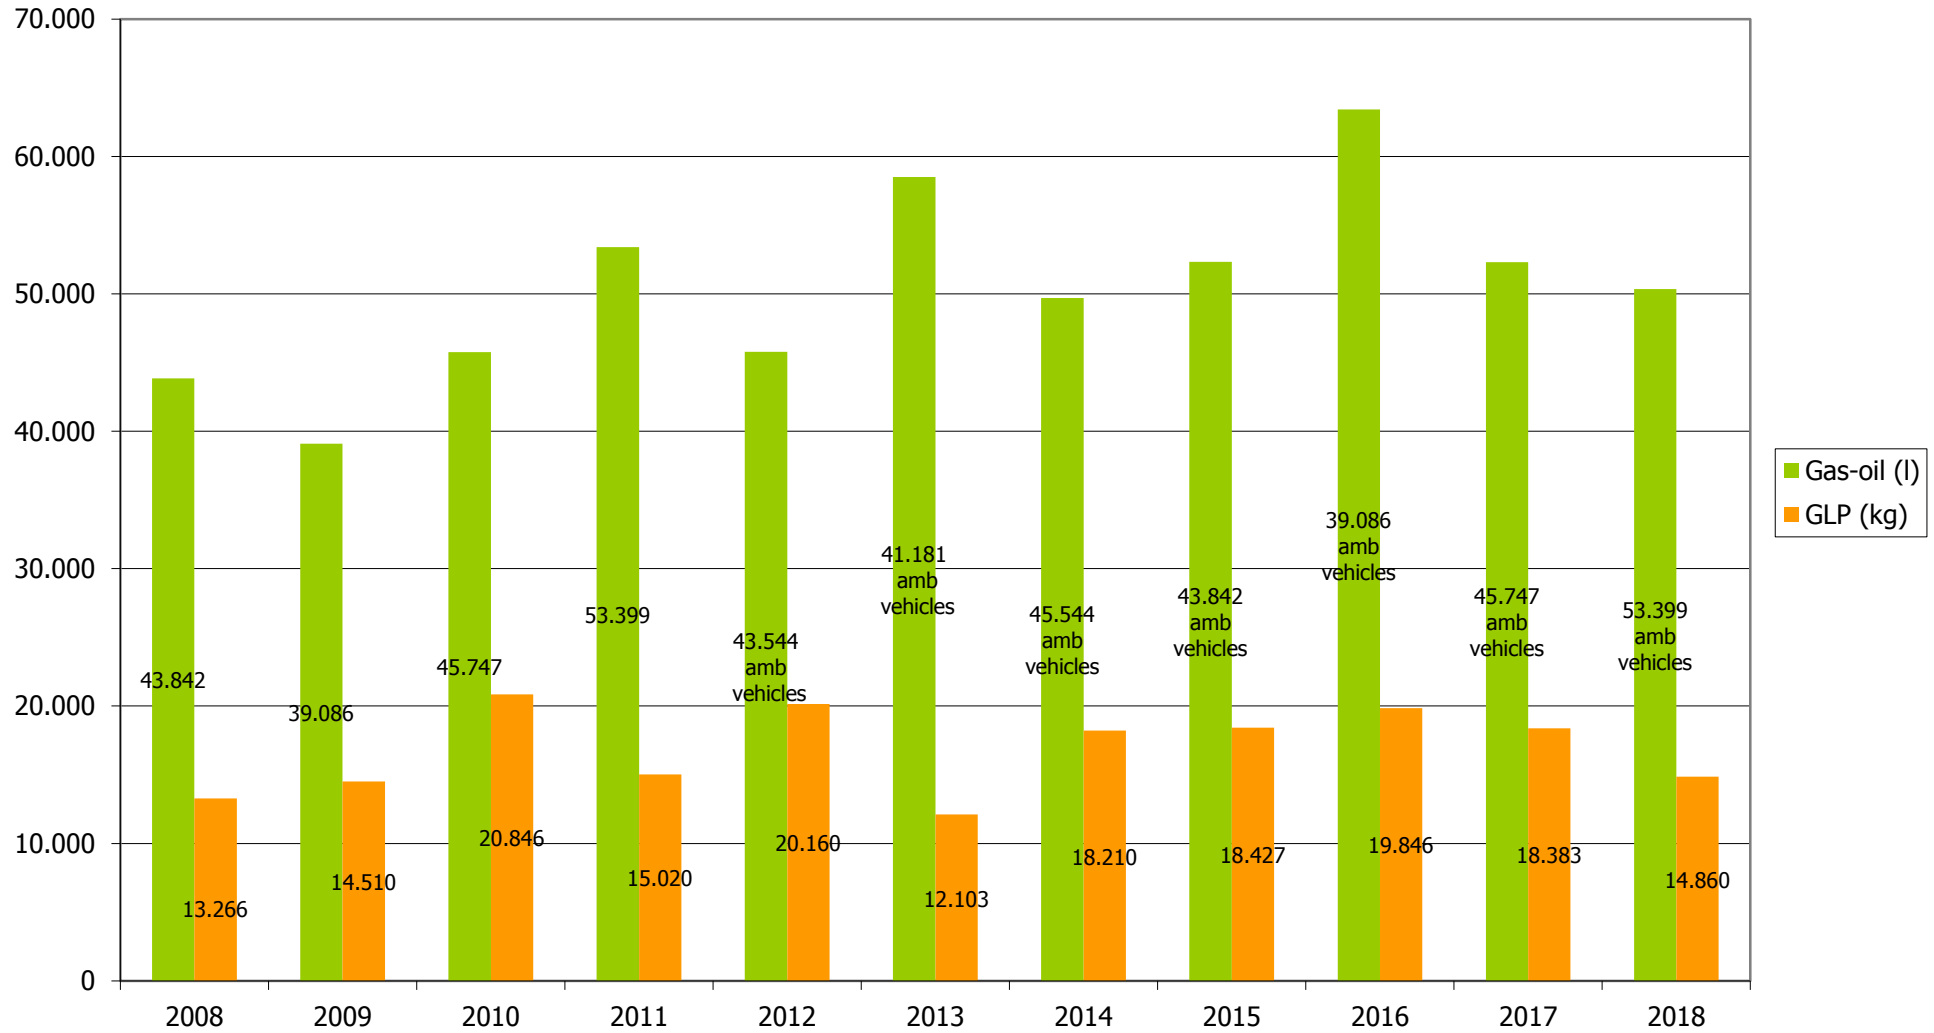

CONSUM D'AIGUA / CONSUMO DE AGUA / WATER CONSUMPTION
CONSOMMATION D'EAU / WATERVERBRUIK (2008-2018)

CONSUM D'AIGUA / CONSUMO DE AGUA / WATER CONSUMPTION
 CONSOMMATION D'EAU / WATERVERBRUIK (2008-2018)

CO₂ CARBON FOOTPRINT (2008-2018)

CONSUM DE GAS-OIL I GLP / CONSUMO DE GAS-OIL Y GLP / GAS-OIL AND GLP CONSUMPTION
 CONSOMMATION DU GAS-OIL ET GLP VERBRUIK VAN GAS-OIL EN GLP (2008-2018)

CONSUM D'ELECTRICITAT / CONSUMO DE ELECTRICIDAD / ELECTRICITY CONSUMPTION
CONSOMMATION D'ELECTRICITÉ / ELEKTRICITEITSVERBRUIK (2008-2018)