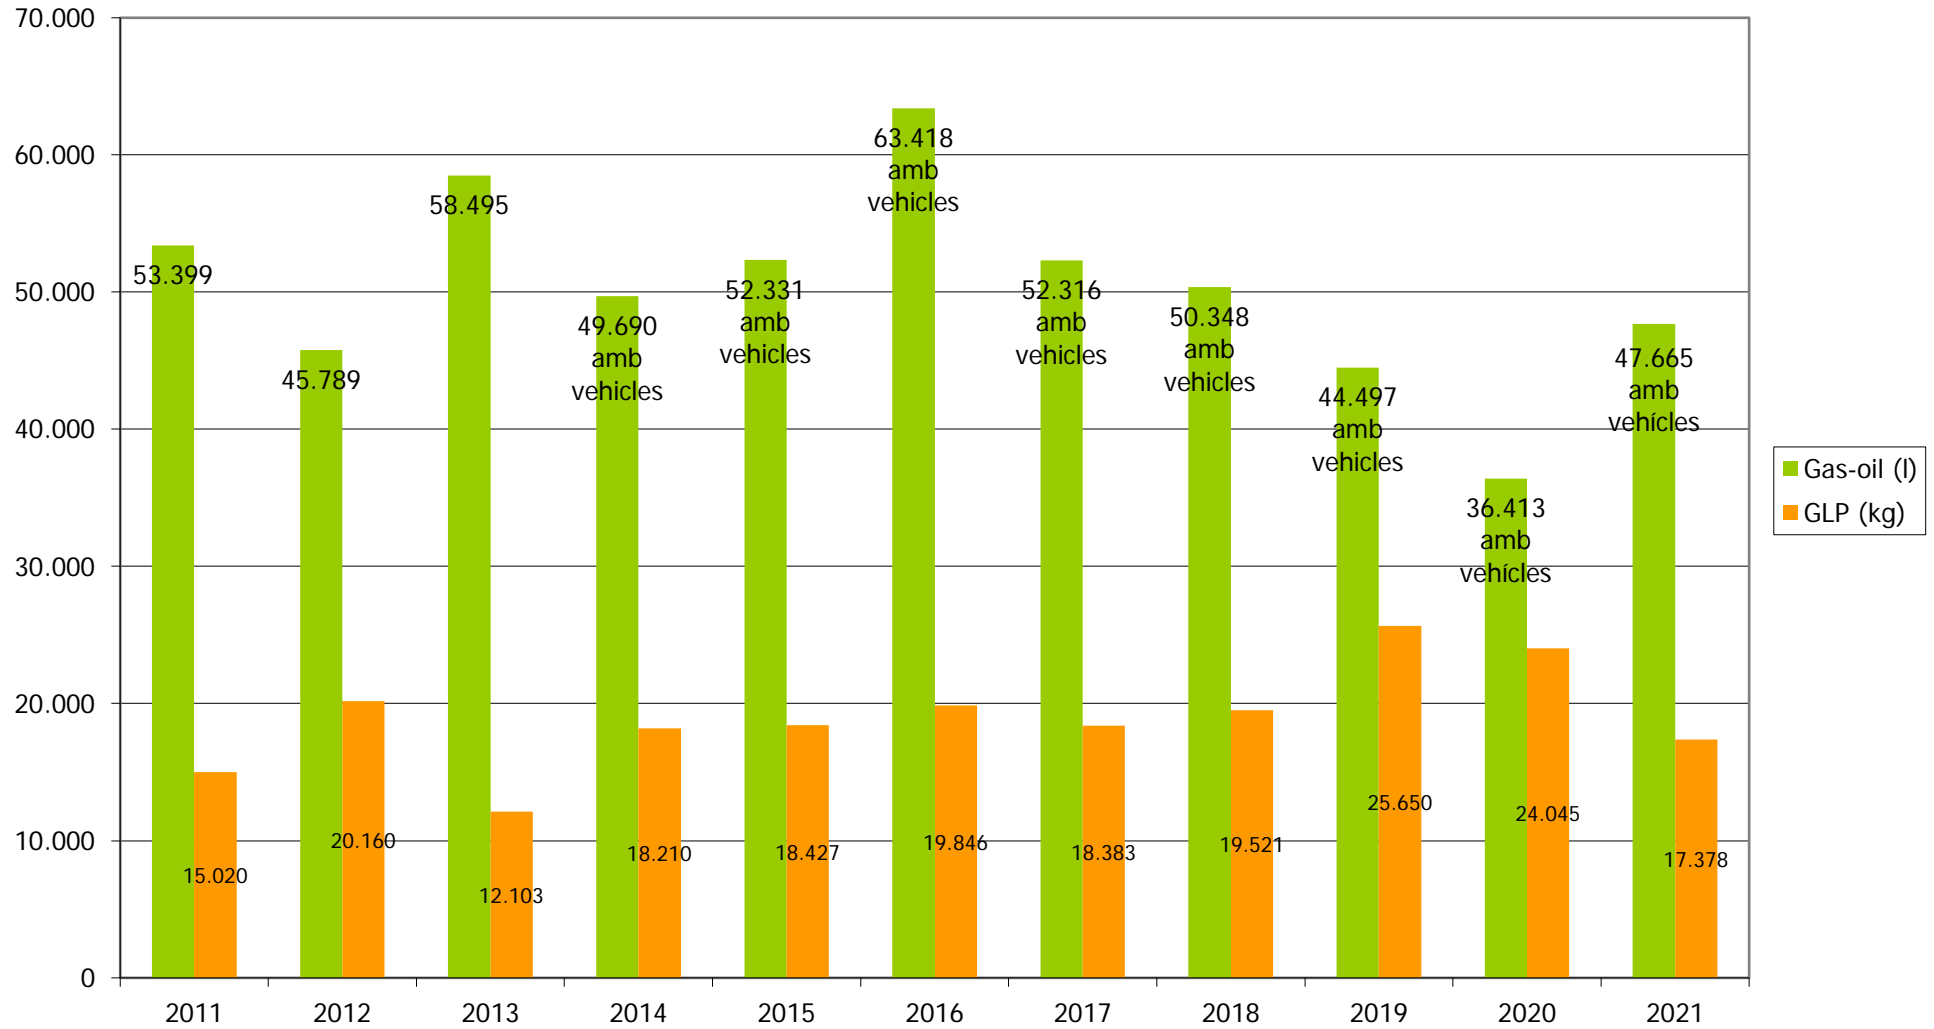

CONSUM D'AIGUA / CONSUMO DE AGUA / WATER CONSUMPTION
CONSOMMATION D'EAU / WATERVERBRUIK (2011-2021)

CONSUM D'AIGUA / CONSUMO DE AGUA / WATER CONSUMPTION
 CONSOMMATION D'EAU / WATERVERBRUIK (2011-2021)

CONSUM D'ELECTRICITAT / CONSUMO DE ELECTRICIDAD / ELECTRICITY CONSUMPTION
 CONSOMMATION D'ELECTRICITÉ / ELEKTRICITEITSVERBRUIK (2011-2021)

CONSUM DE GAS-OIL I GLP / CONSUMO DE GAS-OIL Y GLP / GAS-OIL AND GLP CONSUMPTION
 CONSOMMATION DU GAS-OIL ET GLP VERBRUIK VAN GAS-OIL EN GLP (2011-2021)

CO₂ CARBON FOOTPRINT (2011-2021)