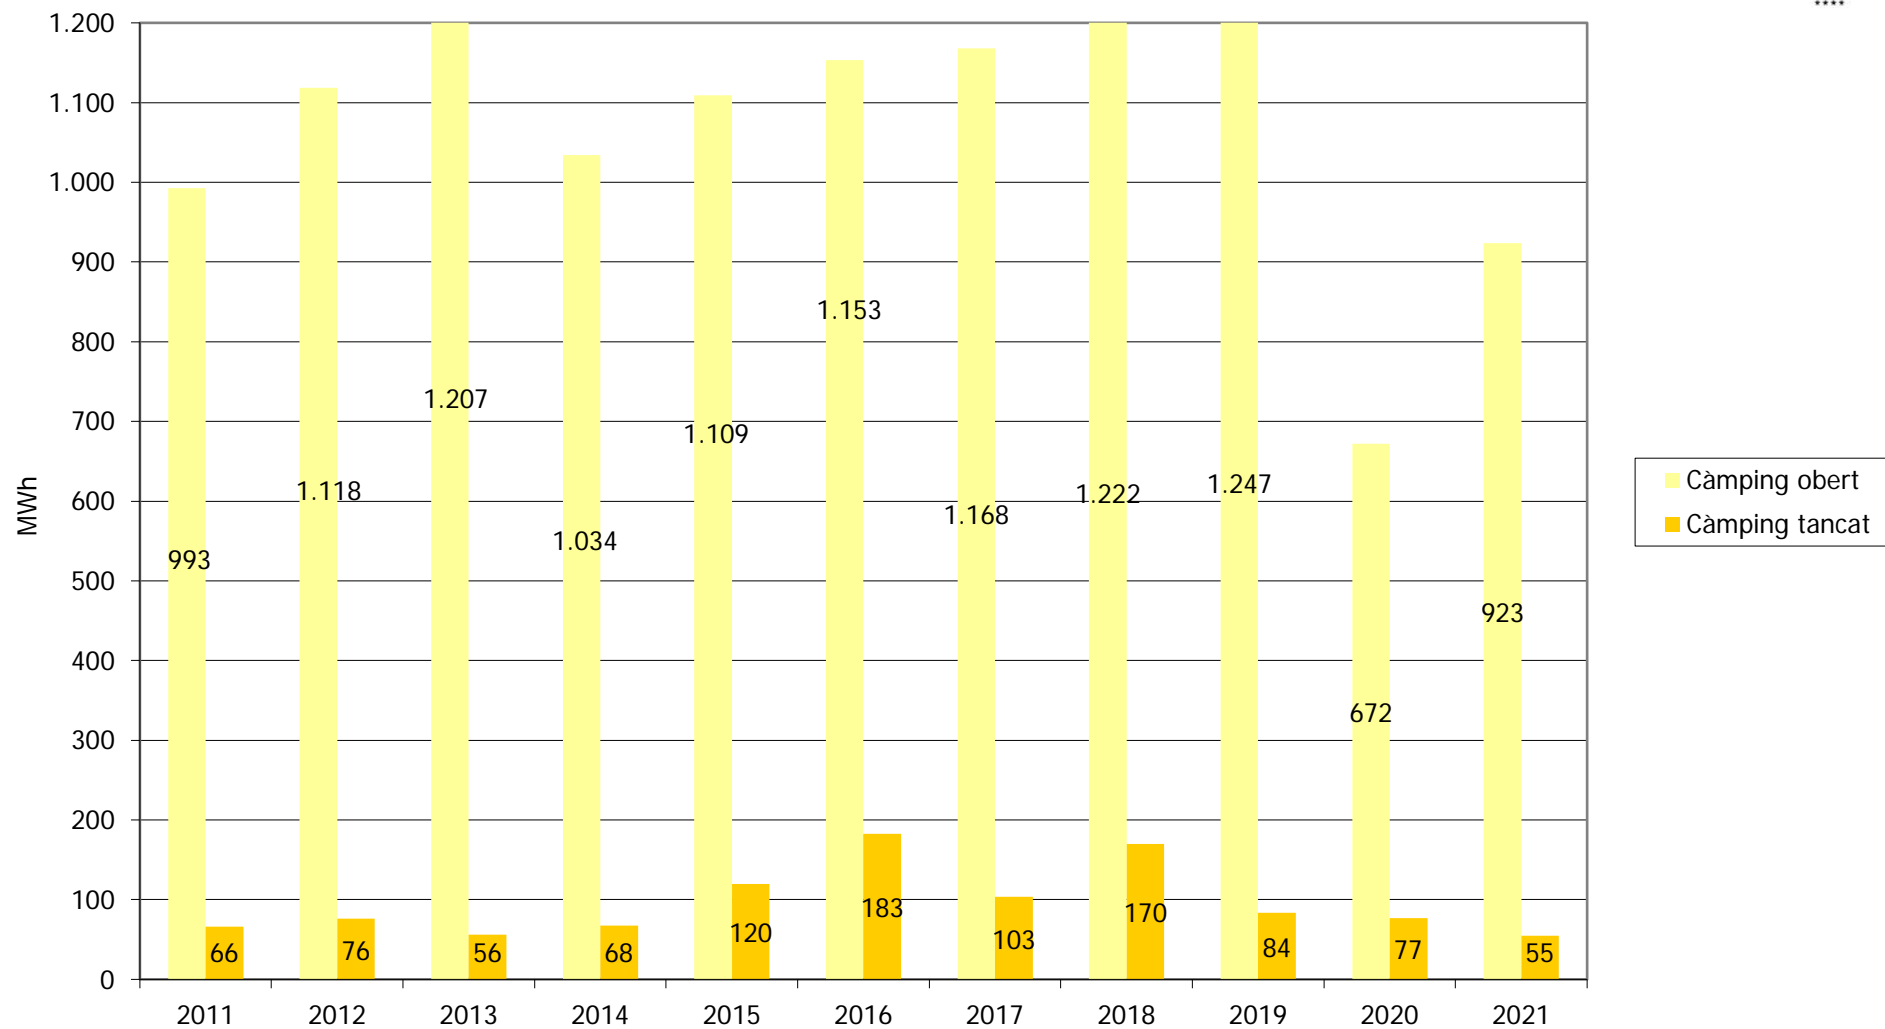

CONSUM D'AIGUA / CONSUMO DE AGUA / WATER CONSUMPTION
CONSOMMATION D'EAU / WATERVERBRUIK (2011-2021)

CONSUM D'AIGUA / CONSUMO DE AGUA / WATER CONSUMPTION
 CONSOMMATION D'EAU / WATERVERBRUIK (2011-2021)

CONSUM D'ELECTRICITAT / CONSUMO DE ELECTRICIDAD / ELECTRICITY CONSUMPTION
 CONSOMMATION D'ELECTRICITÉ / ELEKTRICITEITSVERBRUIK (2011-2021)

CONSUM DE GAS-OIL I GLP / CONSUMO DE GAS-OIL Y GLP / GAS-OIL AND GLP CONSUMPTION
 CONSOMMATION DU GAS-OIL ET GLP VERBRUIK VAN GAS-OIL EN GLP (2011-2021)

CO₂ CARBON FOOTPRINT (2011-2021)