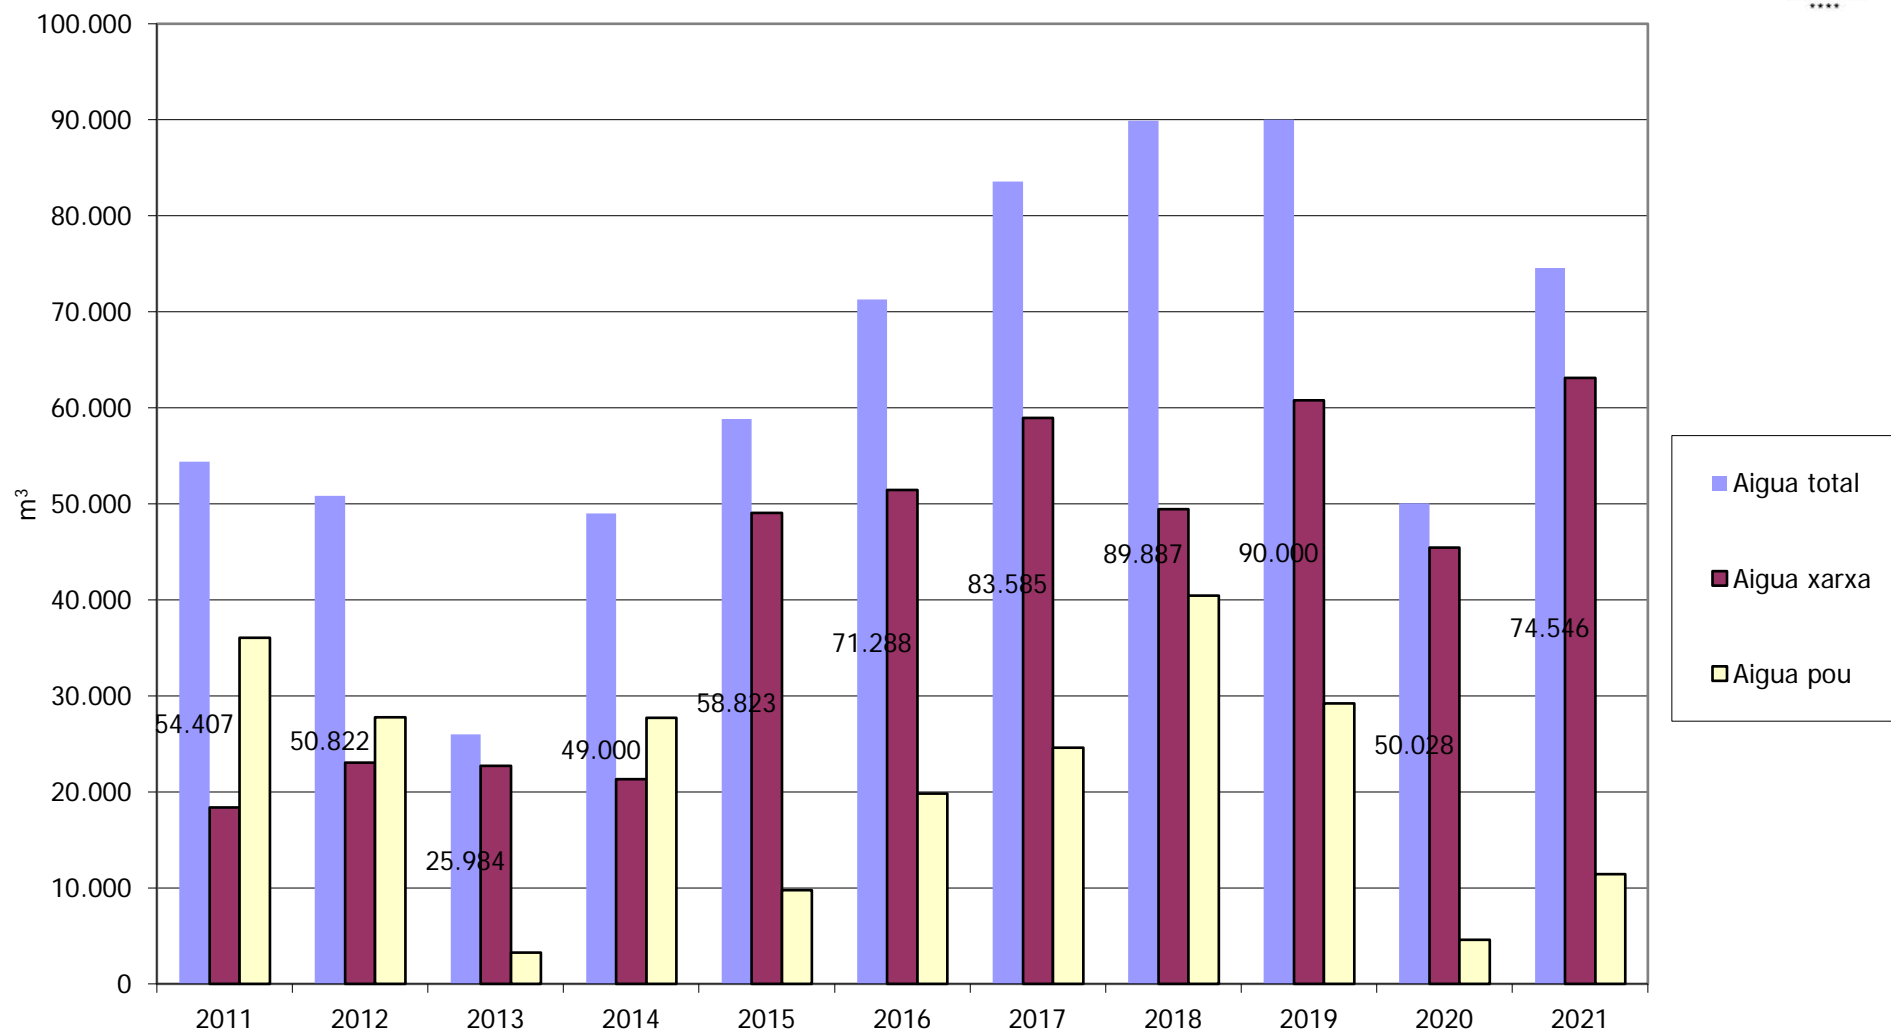

CONSUM D'AIGUA / CONSUMO DE AGUA / WATER CONSUMPTION
CONSOMMATION D'EAU / WATERVERBRUIK (2011-2021)

CONSUM D'AIGUA / CONSUMO DE AGUA / WATER CONSUMPTION
 CONSOMMATION D'EAU / WATERVERBRUIK (2011-2021)

CONSUM D'ELECTRICITAT / CONSUMO DE ELECTRICIDAD / ELECTRICITY CONSUMPTION
 CONSOMMATION D'ELECTRICITÉ / ELEKTRICITEITSVERBRUIK (2011-2021)

CONSUM DE GAS-OIL I GLP / CONSUMO DE GAS-OIL Y GLP / GAS-OIL AND GLP CONSUMPTION
 CONSOMMATION DU GAS-OIL ET GLP VERBRUIK VAN GAS-OIL EN GLP (2011-2021)

CO₂ CARBON FOOTPRINT (2011-2021)