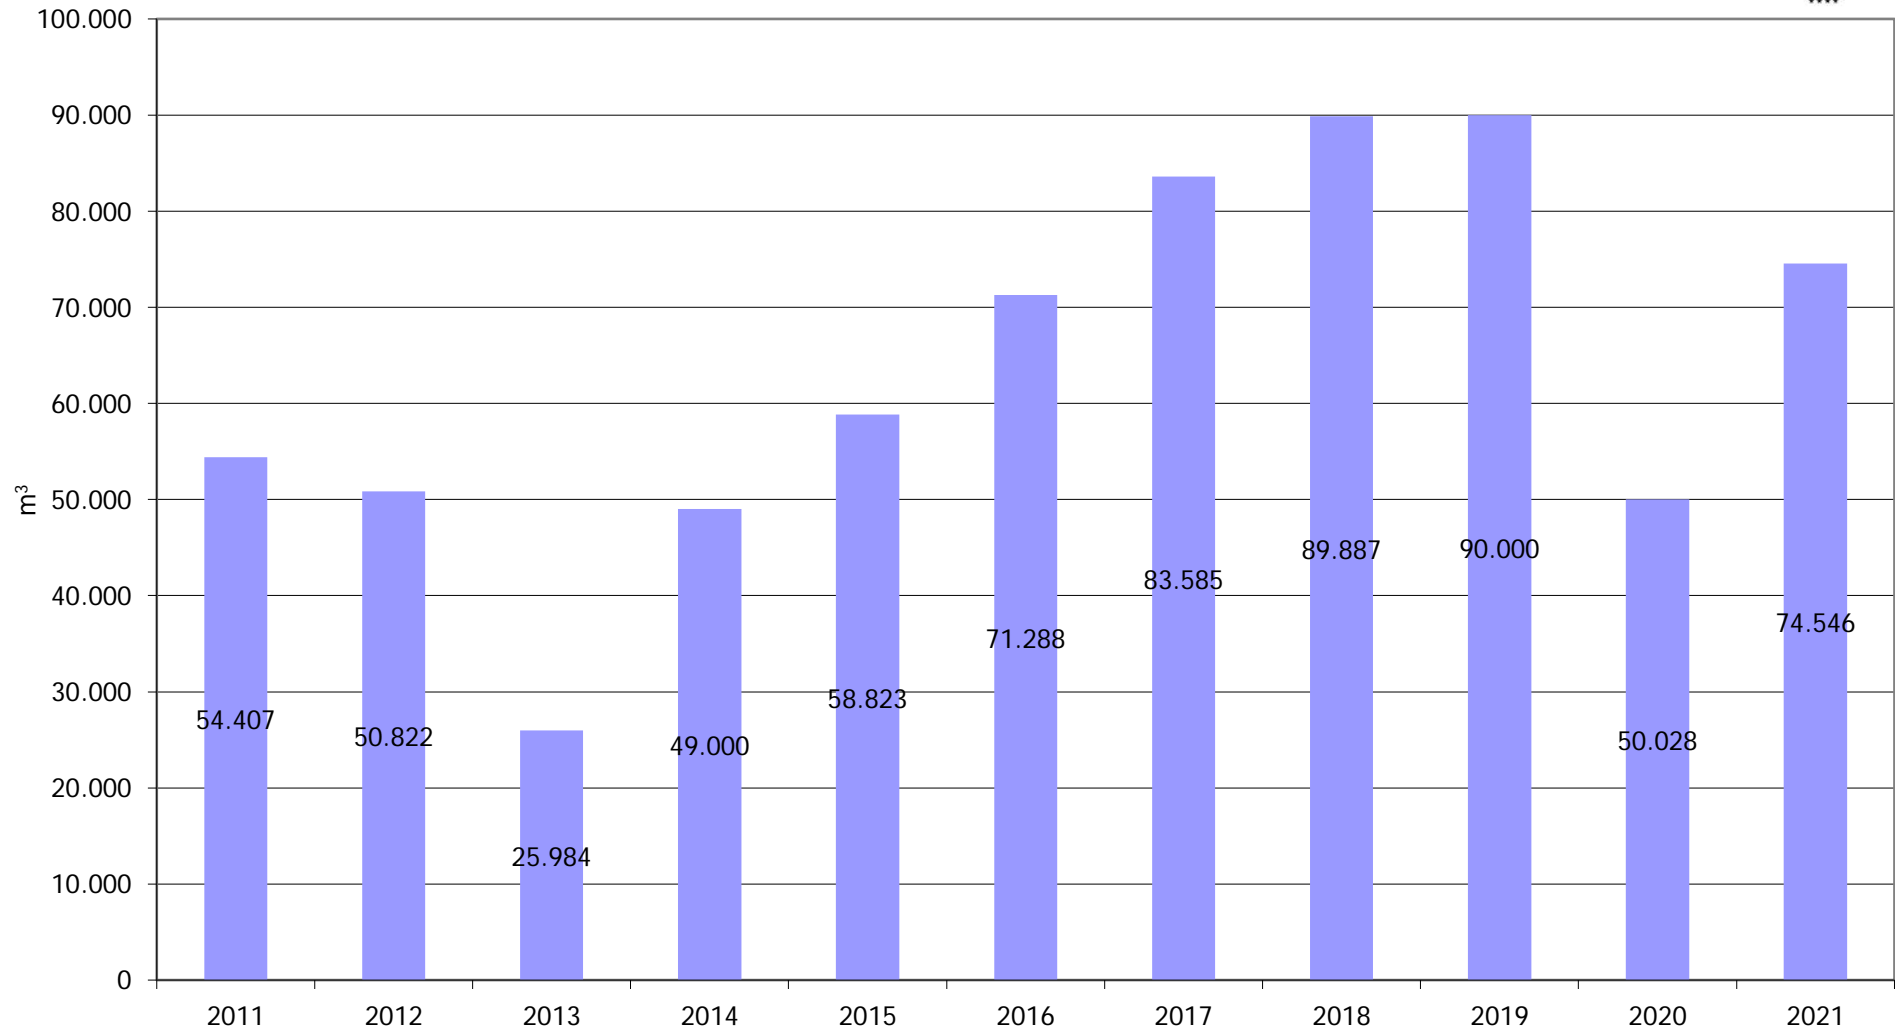

CONSUM D'AIGUA / CONSUMO DE AGUA / WATER CONSUMPTION
CONSOMMATION D'EAU / WATERVERBRUIK (2011-2021)

CONSUM D'AIGUA / CONSUMO DE AGUA / WATER CONSUMPTION
 CONSOMMATION D'EAU / WATERVERBRUIK (2011-2021)

CONSUM D'ELECTRICITAT / CONSUMO DE ELECTRICIDAD / ELECTRICITY CONSUMPTION
 CONSOMMATION D'ELECTRICITÉ / ELEKTRICITEITSVERBRUIK (2011-2021)

CONSUM DE GAS-OIL I GLP / CONSUMO DE GAS-OIL Y GLP / GAS-OIL AND GLP CONSUMPTION
 CONSOMMATION DU GAS-OIL ET GLP VERBRUIK VAN GAS-OIL EN GLP (2011-2021)

CO₂ CARBON FOOTPRINT (2011-2021)