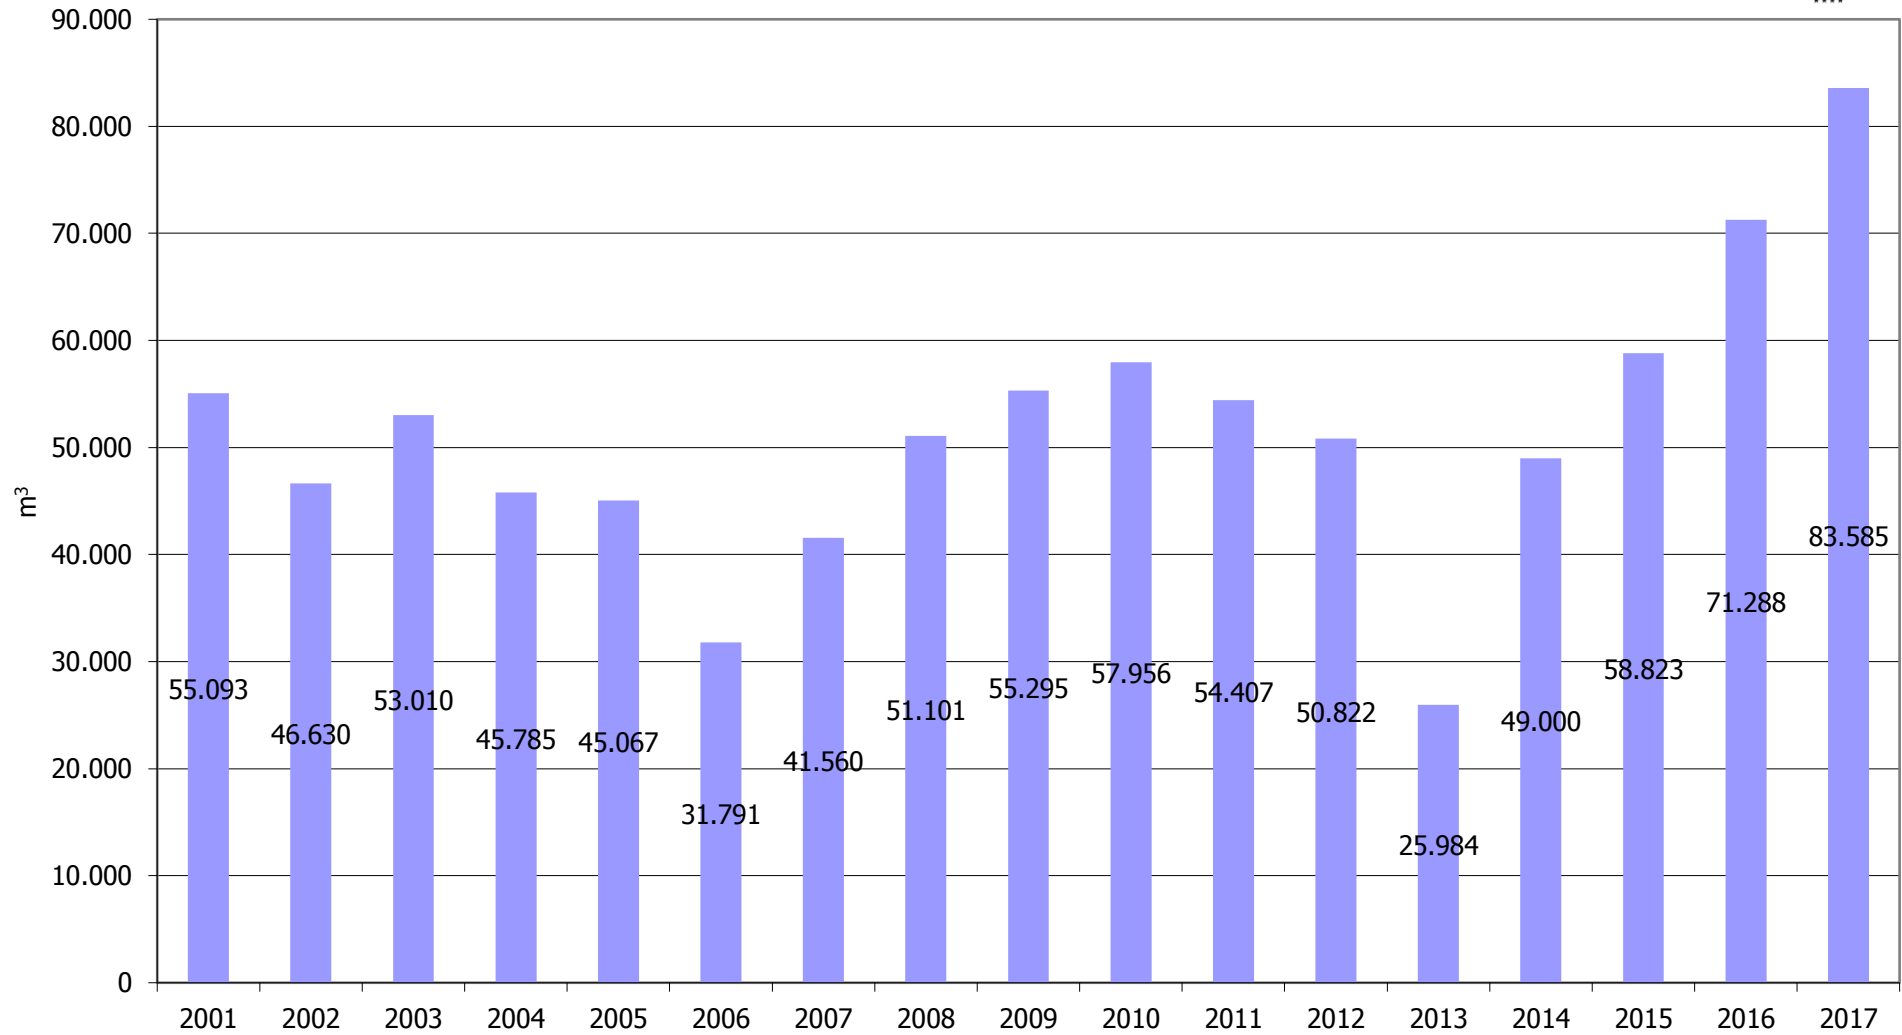

CONSUM D'AIGUA / CONSUMO DE AGUA / WATER CONSUMPTION
CONSOMMATION D'EAU / WATERVERBRUIK (2001-2017)

CONSUM D'AIGUA / CONSUMO DE AGUA / WATER CONSUMPTION
 CONSOMMATION D'EAU / WATERVERBRUIK (2001-2017)

CO₂ CARBON FOOTPRINT (2005-2017)

CONSUM DE GAS-OIL I GLP / CONSUMO DE GAS-OIL Y GLP / GAS-OIL AND GLP CONSUMPTION
 CONSOMMATION DU GAS-OIL ET GLP VERBRUIK VAN GAS-OIL EN GLP (2001-2017)

CONSUM D'ELECTRICITAT / CONSUMO DE ELECTRICIDAD / ELECTRICITY CONSUMPTION
 CONSOMMATION D'ELECTRICITÉ / ELEKTRICITEITSVERBRUIK (2001-2017)