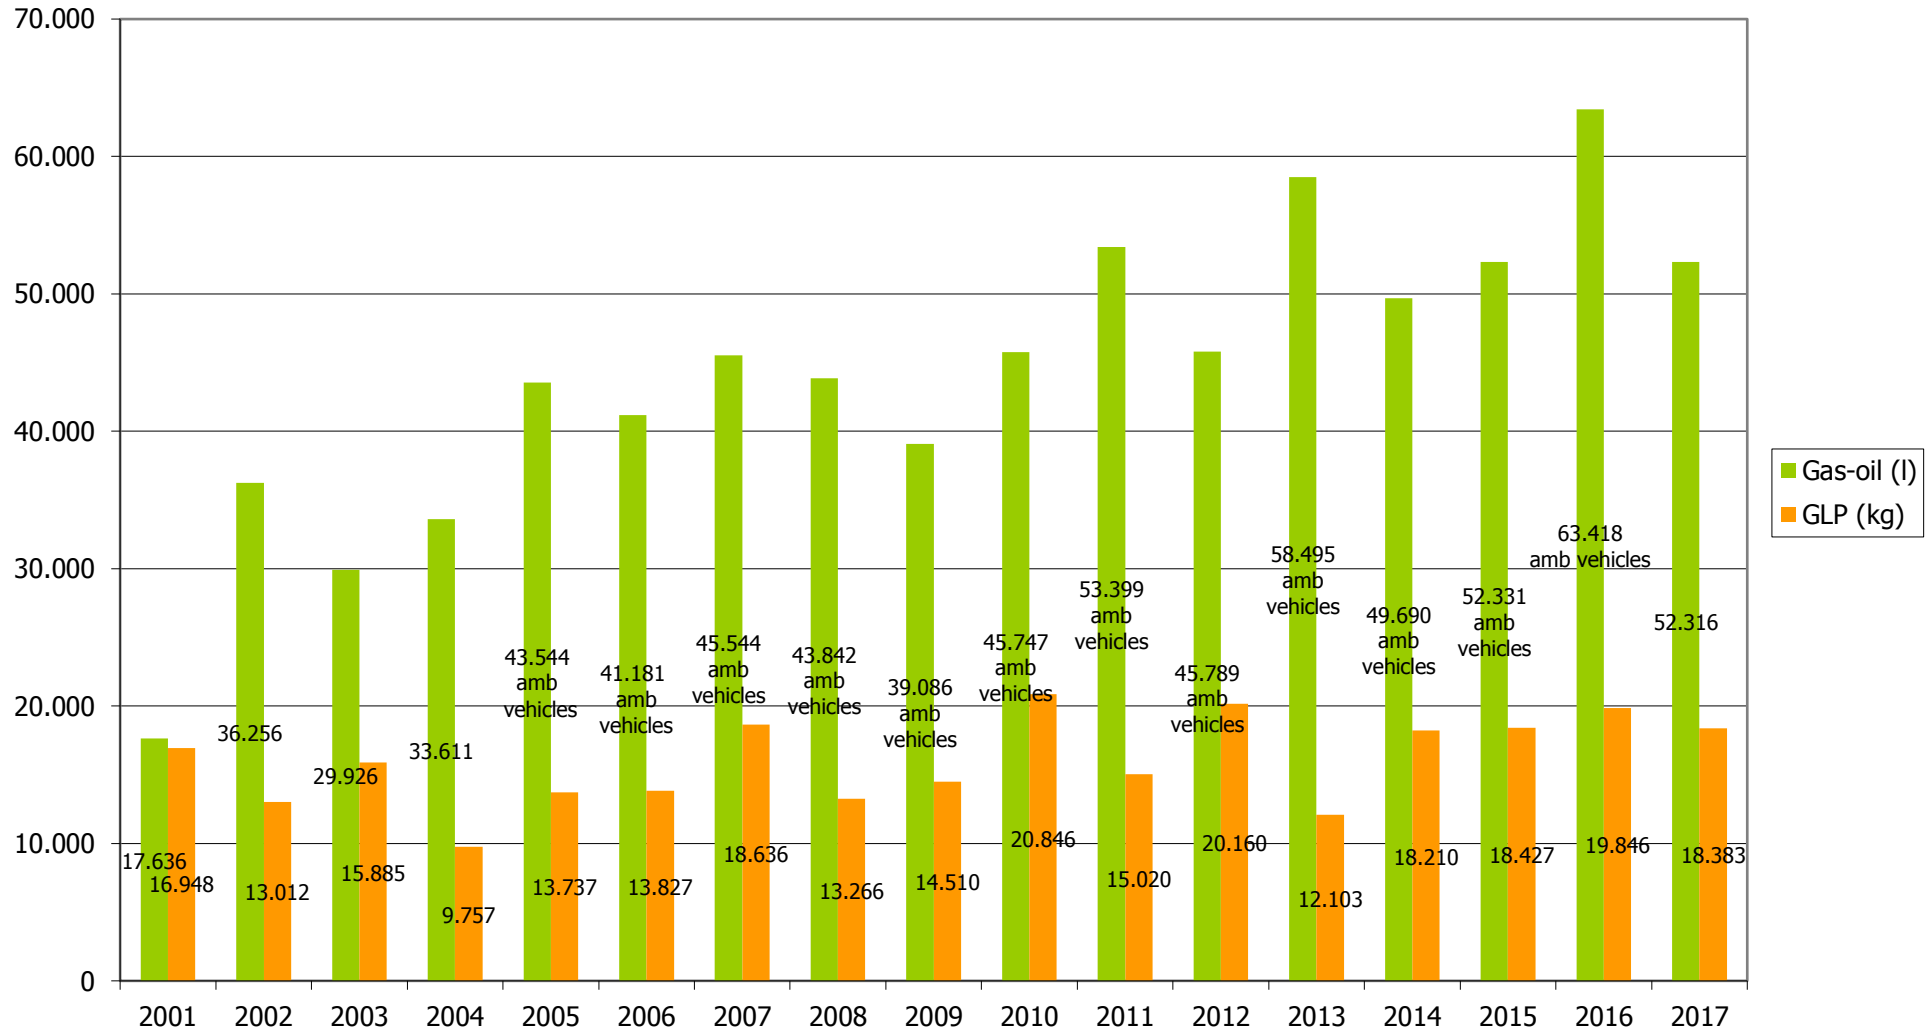

CONSUM D'AIGUA / CONSUMO DE AGUA / WATER CONSUMPTION
CONSOMMATION D'EAU / WATERVERBRUIK (2001-2017)

CONSUM D'AIGUA / CONSUMO DE AGUA / WATER CONSUMPTION
 CONSOMMATION D'EAU / WATERVERBRUIK (2001-2017)

CO₂ CARBON FOOTPRINT (2005-2017)

CONSUM DE GAS-OIL I GLP / CONSUMO DE GAS-OIL Y GLP / GAS-OIL AND GLP CONSUMPTION
 CONSOMMATION DU GAS-OIL ET GLP VERBRUIK VAN GAS-OIL EN GLP (2001-2017)

CONSUM D'ELECTRICITAT / CONSUMO DE ELECTRICIDAD / ELECTRICITY CONSUMPTION
 CONSOMMATION D'ELECTRICITÉ / ELEKTRICITEITSVERBRUIK (2001-2017)