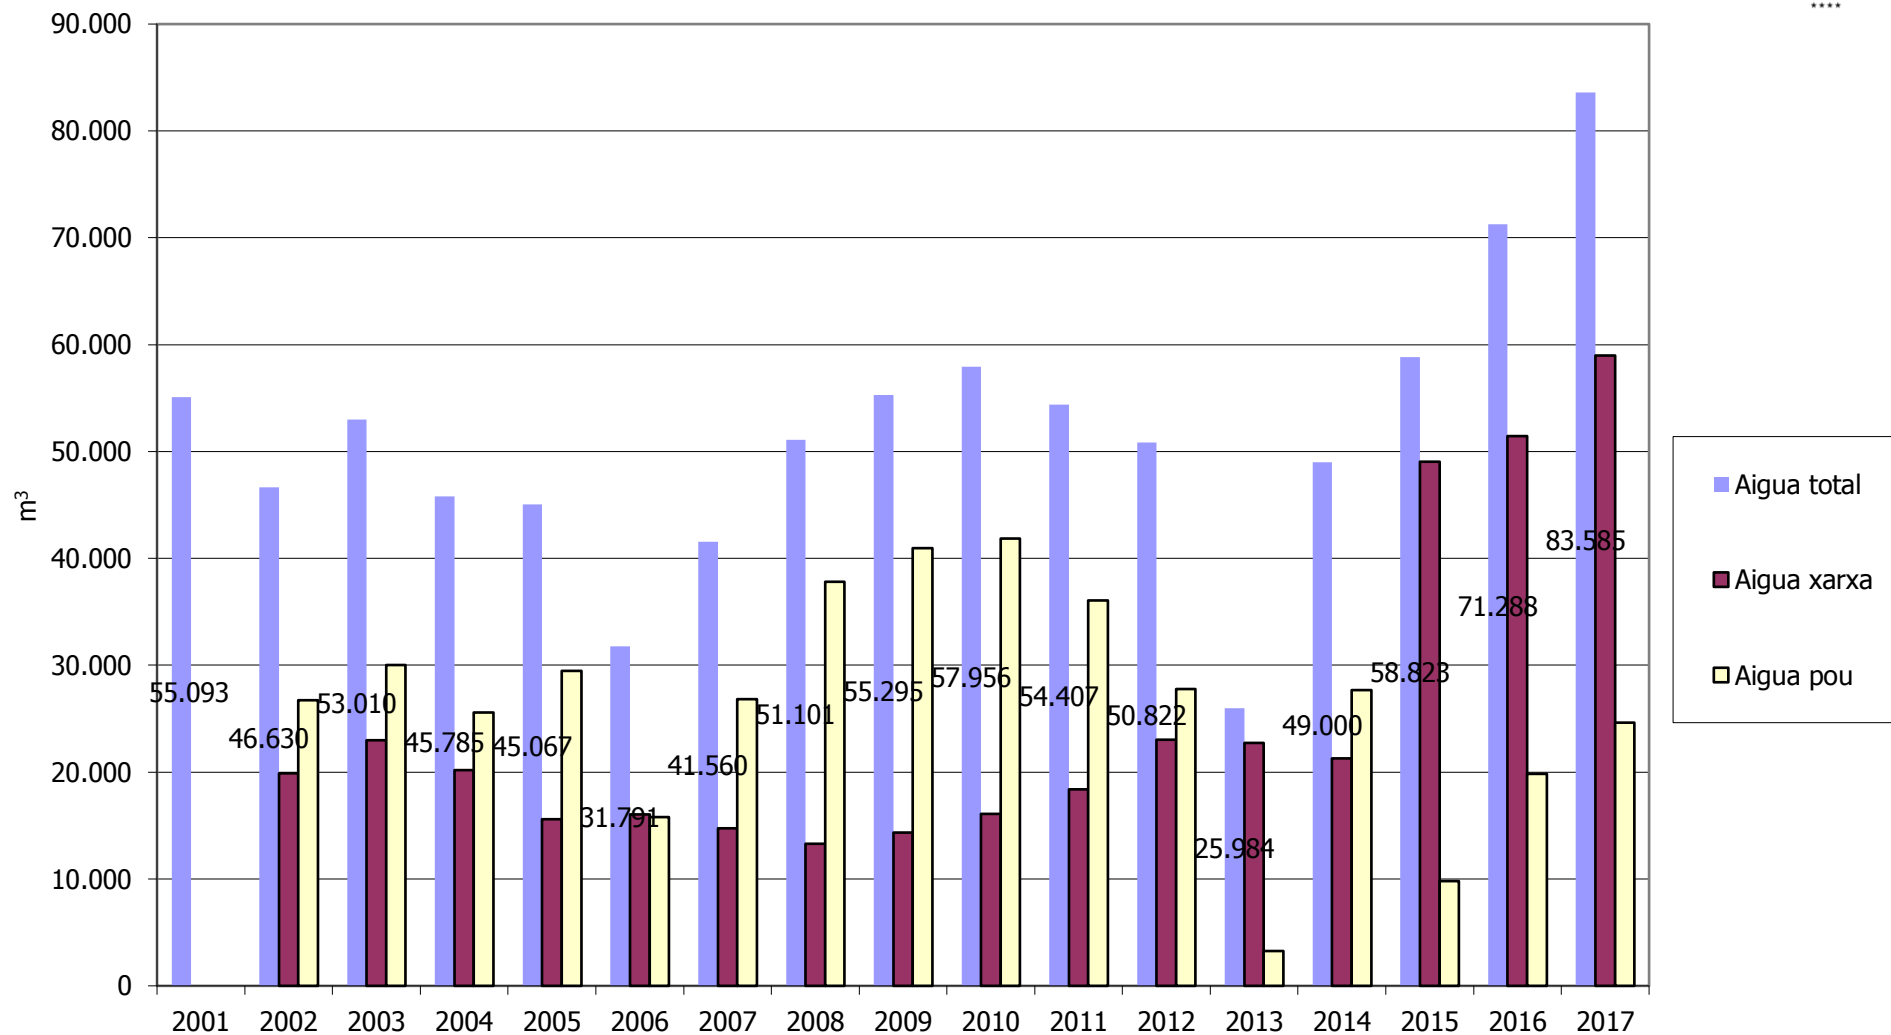

CONSUM D'AIGUA / CONSUMO DE AGUA / WATER CONSUMPTION
CONSOMMATION D'EAU / WATERVERBRUIK (2001-2017)

CONSUM D'AIGUA / CONSUMO DE AGUA / WATER CONSUMPTION
 CONSOMMATION D'EAU / WATERVERBRUIK (2001-2017)

CO₂ CARBON FOOTPRINT (2005-2017)

CONSUM DE GAS-OIL I GLP / CONSUMO DE GAS-OIL Y GLP / GAS-OIL AND GLP CONSUMPTION
 CONSOMMATION DU GAS-OIL ET GLP VERBRUIK VAN GAS-OIL EN GLP (2001-2017)

CONSUM D'ELECTRICITAT / CONSUMO DE ELECTRICIDAD / ELECTRICITY CONSUMPTION
 CONSOMMATION D'ELECTRICITÉ / ELEKTRICITEITSVERBRUIK (2001-2017)